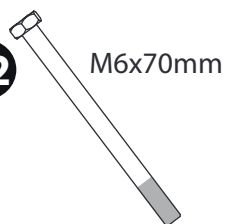

CAR FACE

DO CF18596-2EFA

- (GB)** BALL-MOUNT PLATFORM BIKE CARRIER
- (CZ)** NOSIČ KOL NA TAŽNÉ ZAŘÍZENÍ
- (SK)** NOSIČ BICYKLOV NA ŤAŽNÉ ZARIADENIE

INSTRUCTION MANUAL
NÁVOD K POUŽITÍ
NÁVOD NA POUŽITIE

Max  kg		
50 kg	18.1kg	31.9 kg
60 kg		41.9 kg
70 kg		51.9 kg
75 kg		56.9 kg
>80 kg		MAX 60 kg

PARTS LIST - SEZNAM ČÁSTÍ - ZOZNAM ČASTÍ

x1

x4

x2

x2

x4

x3

x6

x1

x2

x2

x2

x2

x2

x1

x1