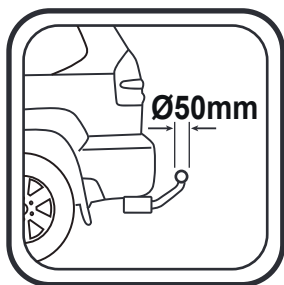

CAR FACE

DO CF18596-2EFA

- (GB)** BALL-MOUNT PLATFORM BIKE CARRIER
- (CZ)** NOSIČ KOL NA TAŽNÉ ZAŘÍZENÍ
- (SK)** NOSIČ BICYKLOV NA ŤAŽNÉ ZARIADENIE

INSTRUCTION MANUAL
NÁVOD K POUŽITÍ
NÁVOD NA POUŽITIE

Max  kg		
50 kg	18.1kg	31.9 kg
60 kg		41.9 kg
70 kg		51.9 kg
75 kg		56.9 kg
>80 kg		MAX 60 kg

PARTS LIST - SEZNAM ČÁSTÍ - ZOZNAM ČASTÍ

x1

x4

x2

x2

x4

x3

x6