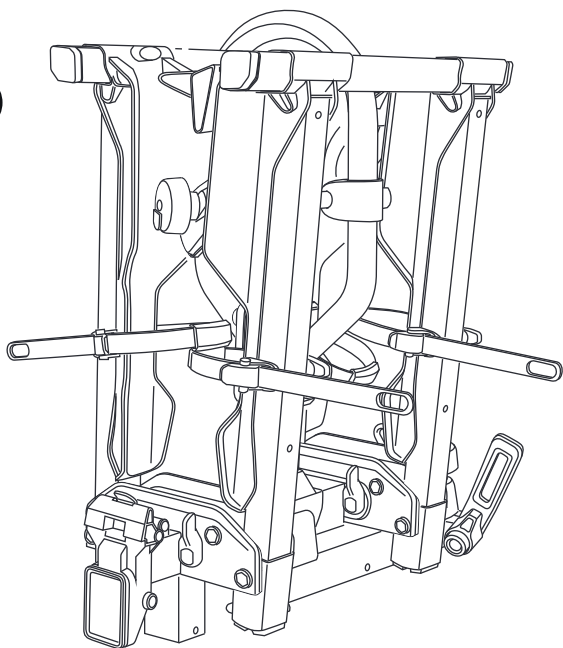

CAR FACE

DO CF18596-2EFA

- (GB)** BALL-MOUNT PLATFORM BIKE CARRIER
- (CZ)** NOSIČ KOL NA TAŽNÉ ZAŘÍZENÍ
- (SK)** NOSIČ BICYKLOV NA ŤAŽNÉ ZARIADENIE

INSTRUCTION MANUAL
NÁVOD K POUŽITÍ
NÁVOD NA POUŽITIE

Max  kg		
50 kg	18.1kg	31.9 kg
60 kg		41.9 kg
70 kg		51.9 kg
75 kg		56.9 kg
>80 kg		MAX 60 kg

PARTS LIST - SEZNAM ČÁSTÍ - ZOZNAM ČASTÍ

x1

x4

x2

x2

x4

x3

x6