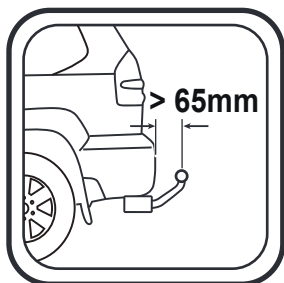

CAR FACE

DO CF18596-2EFA

- (GB)** BALL-MOUNT PLATFORM BIKE CARRIER
- (CZ)** NOSIČ KOL NA TAŽNÉ ZAŘÍZENÍ
- (SK)** NOSIČ BICYKLOV NA ŤAŽNÉ ZARIADENIE

INSTRUCTION MANUAL
NÁVOD K POUŽITÍ
NÁVOD NA POUŽITIE

Max  kg		
50 kg	18.1kg	31.9 kg
60 kg		41.9 kg
70 kg		51.9 kg
75 kg		56.9 kg
>80 kg		MAX 60 kg

PARTS LIST - SEZNAM ČÁSTÍ - ZOZNAM ČASTÍ

x1

x4

x2

x2

x4

x3

x6