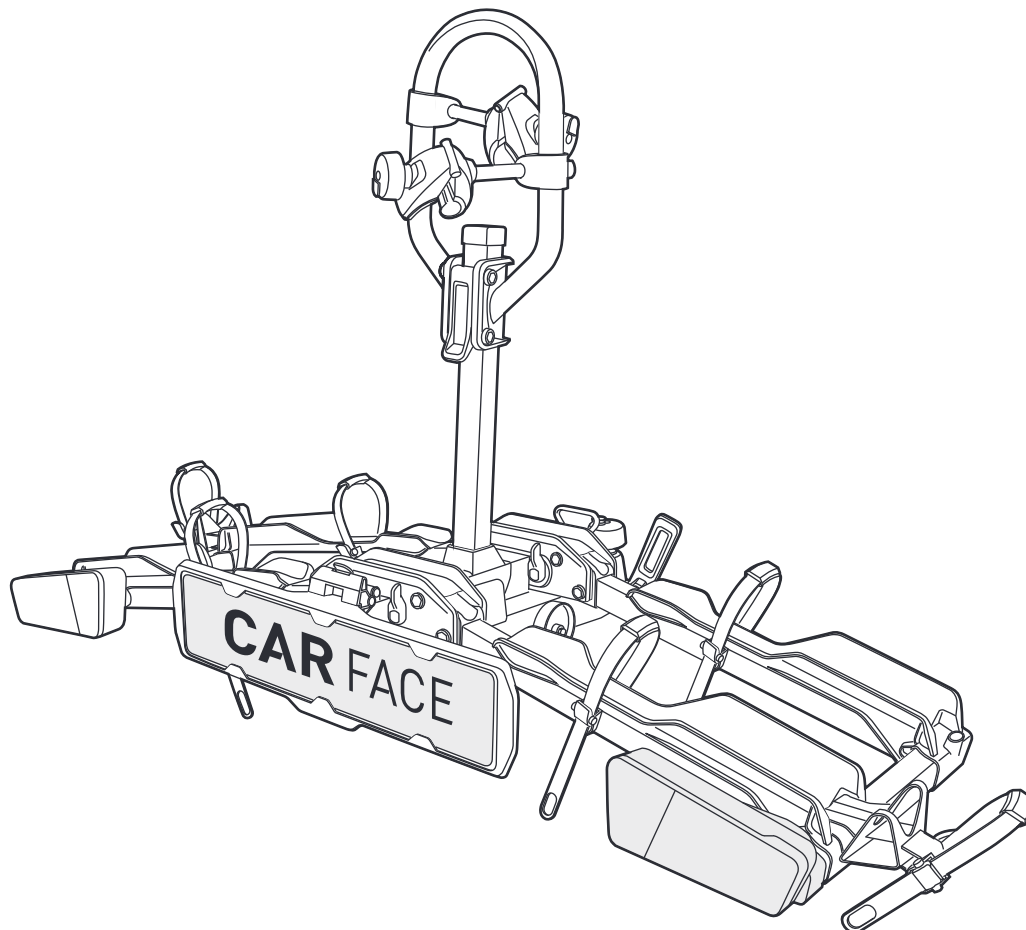

CAR FACE

DO CF18596-2EFA

- (GB)** BALL-MOUNT PLATFORM BIKE CARRIER
- (CZ)** NOSIČ KOL NA TAŽNÉ ZAŘÍZENÍ
- (SK)** NOSIČ BICYKLOV NA ŤAŽNÉ ZARIADENIE

INSTRUCTION MANUAL
NÁVOD K POUŽITÍ
NÁVOD NA POUŽITIE

Max  kg		
50 kg	18.1kg	31.9 kg
60 kg		41.9 kg
70 kg		51.9 kg
75 kg		56.9 kg
>80 kg		MAX 60 kg

PARTS LIST - SEZNAM ČÁSTÍ - ZOZNAM ČASTÍ

x1

x4

x2

x2

x4

x3

x6